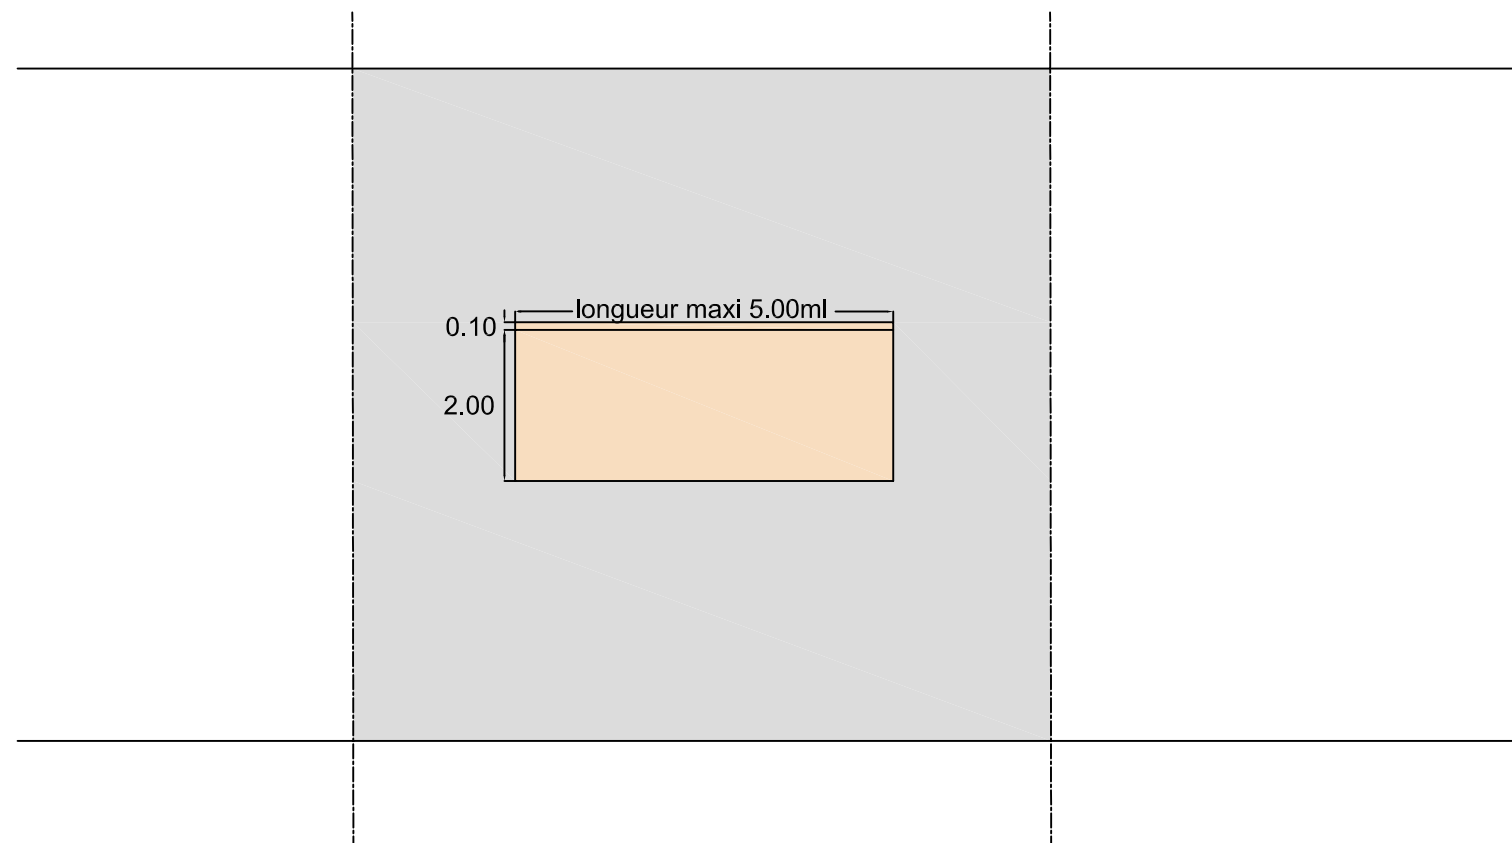

Vue en coupe

COUPE DE PRINCIPE
Ech : 1/25 ème

Vue de dessus

PLAN DE PRINCIPE
Echelle : 1/100 ème